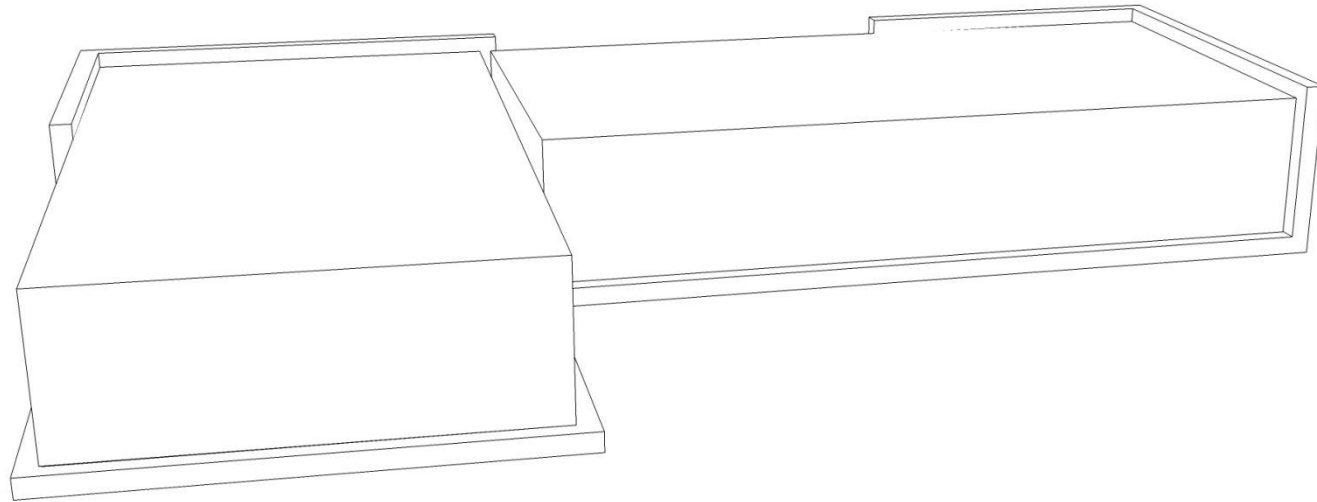

Struttura in ferro verniciata a polveri epossidiche

Colori RAL a richiesta

Iron frame painted with epoxy powders

RAL colors on demand

H 180 cm

L. 100 cm

P. 40 cm (base)

W. 15 kg

Realizzazione prodotto totalmente personalizzata
e su richiesta

Product totally customizable on demand

COMBINAZIONI POSSIBILI/*POSSIBLE CONFIGURATIONS*

FRAME STANDING

FRAME SITTING

H. 65 cm
L. 40 cm
P. 25 cm

FRAME LOUNGE

FRAME VASI/VASES

H. 40 cm
L. 24 cm
P. 17 cm

H. 25 cm
L. 27 cm
P. 17 cm