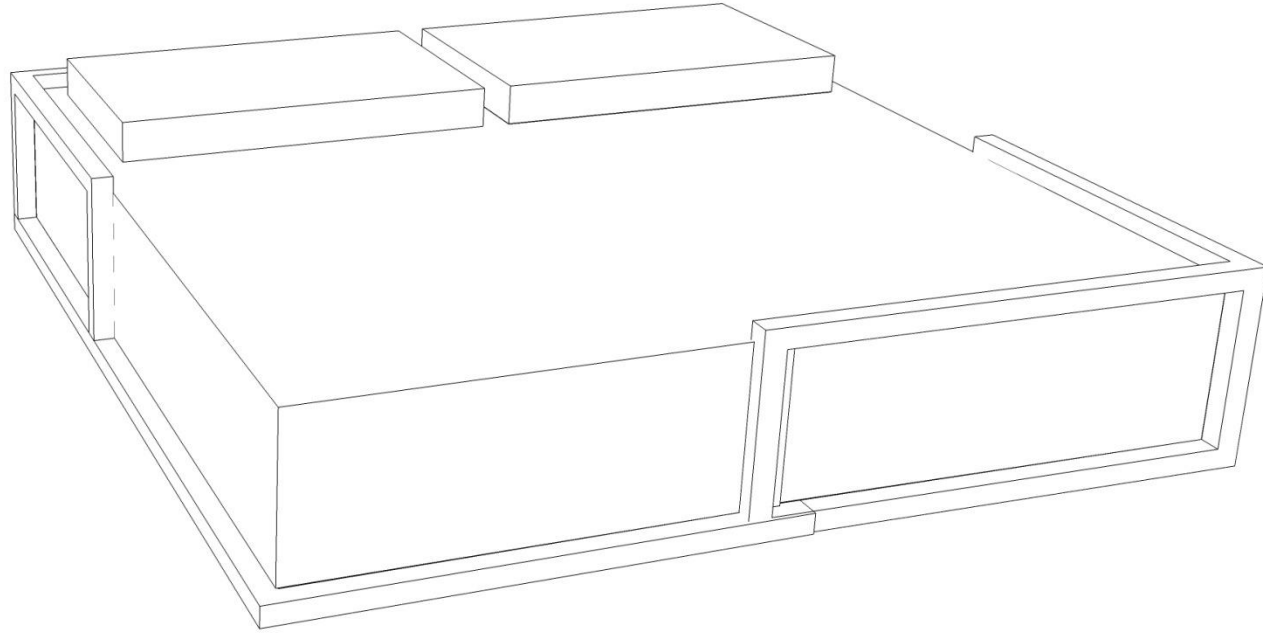

Struttura in ferro verniciata a polveri epossidiche

Colori RAL a richiesta

Iron frame painted with epoxy powders

RAL colors on demand

H 180 cm

L. 100 cm

P. 40 cm (base)

W. 15 kg

Realizzazione prodotto totalmente personalizzata
e su richiesta

Product totally customizable on demand

COMBINAZIONI POSSIBILI/*POSSIBLE CONFIGURATIONS*

FRAME STANDING

FRAME SITTING

H. 65 cm
L. 40 cm
P. 25 cm

FRAME LOUNGE

FRAME VASI/VASES

H. 40 cm
L. 24 cm
P. 17 cm

H. 25 cm
L. 27 cm
P. 17 cm