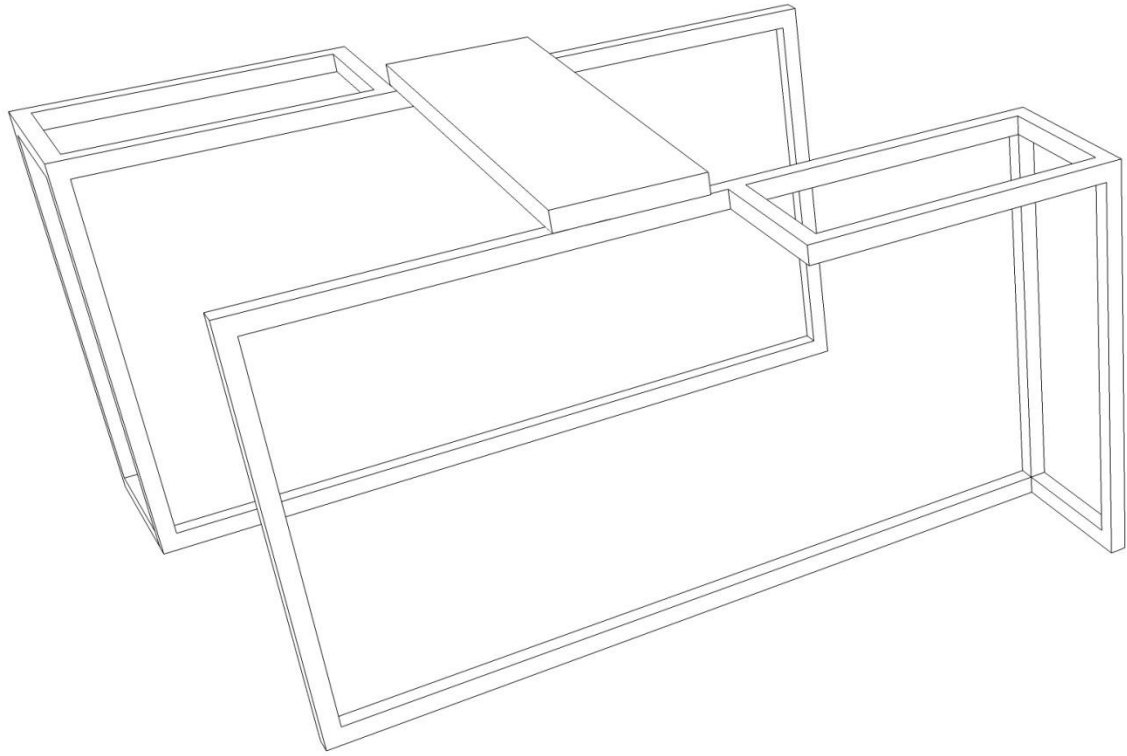

Struttura in ferro verniciata a polveri epossidiche

Colori RAL a richiesta

Iron frame painted with epoxy powders

RAL colors on demand

H 180 cm

L. 100 cm

P. 40 cm (base)

W. 15 kg

Realizzazione prodotto totalmente personalizzata
e su richiesta

Product totally customizable on demand

COMBINAZIONI POSSIBILI/*POSSIBLE CONFIGURATIONS*

FRAME STANDING

FRAME SITTING

H. 65 cm
L. 40 cm
P. 25 cm

FRAME LOUNGE

FRAME VASI/VASES

H. 40 cm
L. 24 cm
P. 17 cm

H. 25 cm
L. 27 cm
P. 17 cm